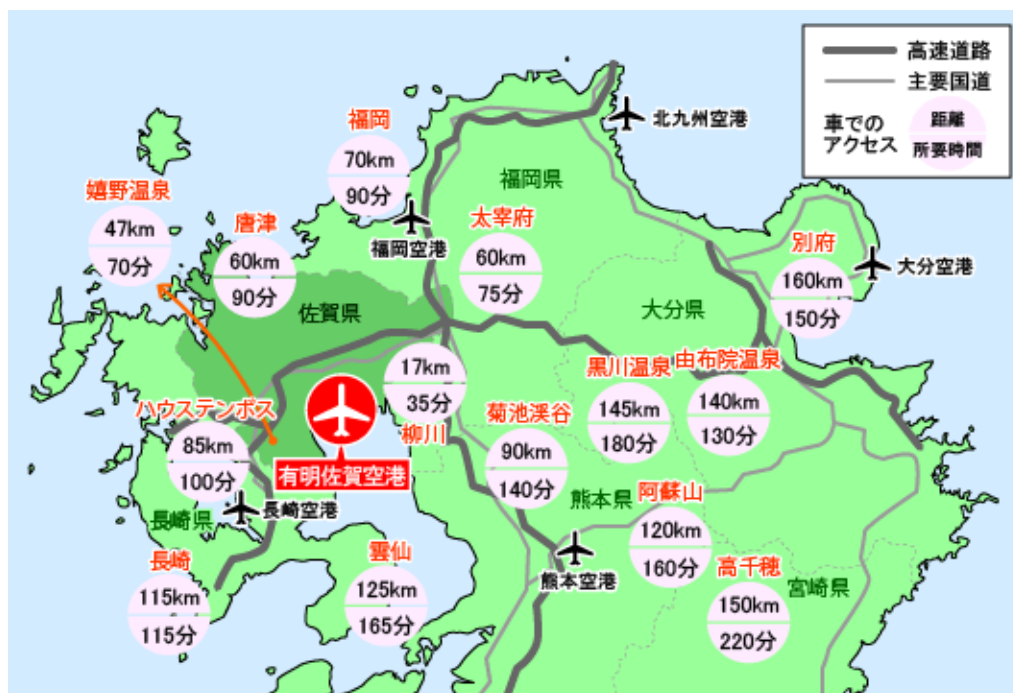

### レンタカーキャンペーン実施中

最初の24時間の利用料金が1,000円となる1,000円レンタカーキャンペーンを実施しています。

対象車種は、コンパクトクラス(排気量1,000~1,500ccクラス)、ユニバーサルデザイン仕様車。

24時間以降の料金は、レンタカー会社各社へお尋ねください。

ほかにも、ハイブリットカー(最初の24時間の利用料金が2,000円)の設定もございます。

ぜひ、お得なレンタカーをご利用ください。

**レンタカーキャンペーンは、有明佐賀空港に就航する全路線が対象です！(羽田／成田／上海／ソウル)**

有明佐賀空港は、北部九州の中心！

レンタカーを利用した九州周遊旅行の起点として便利です！