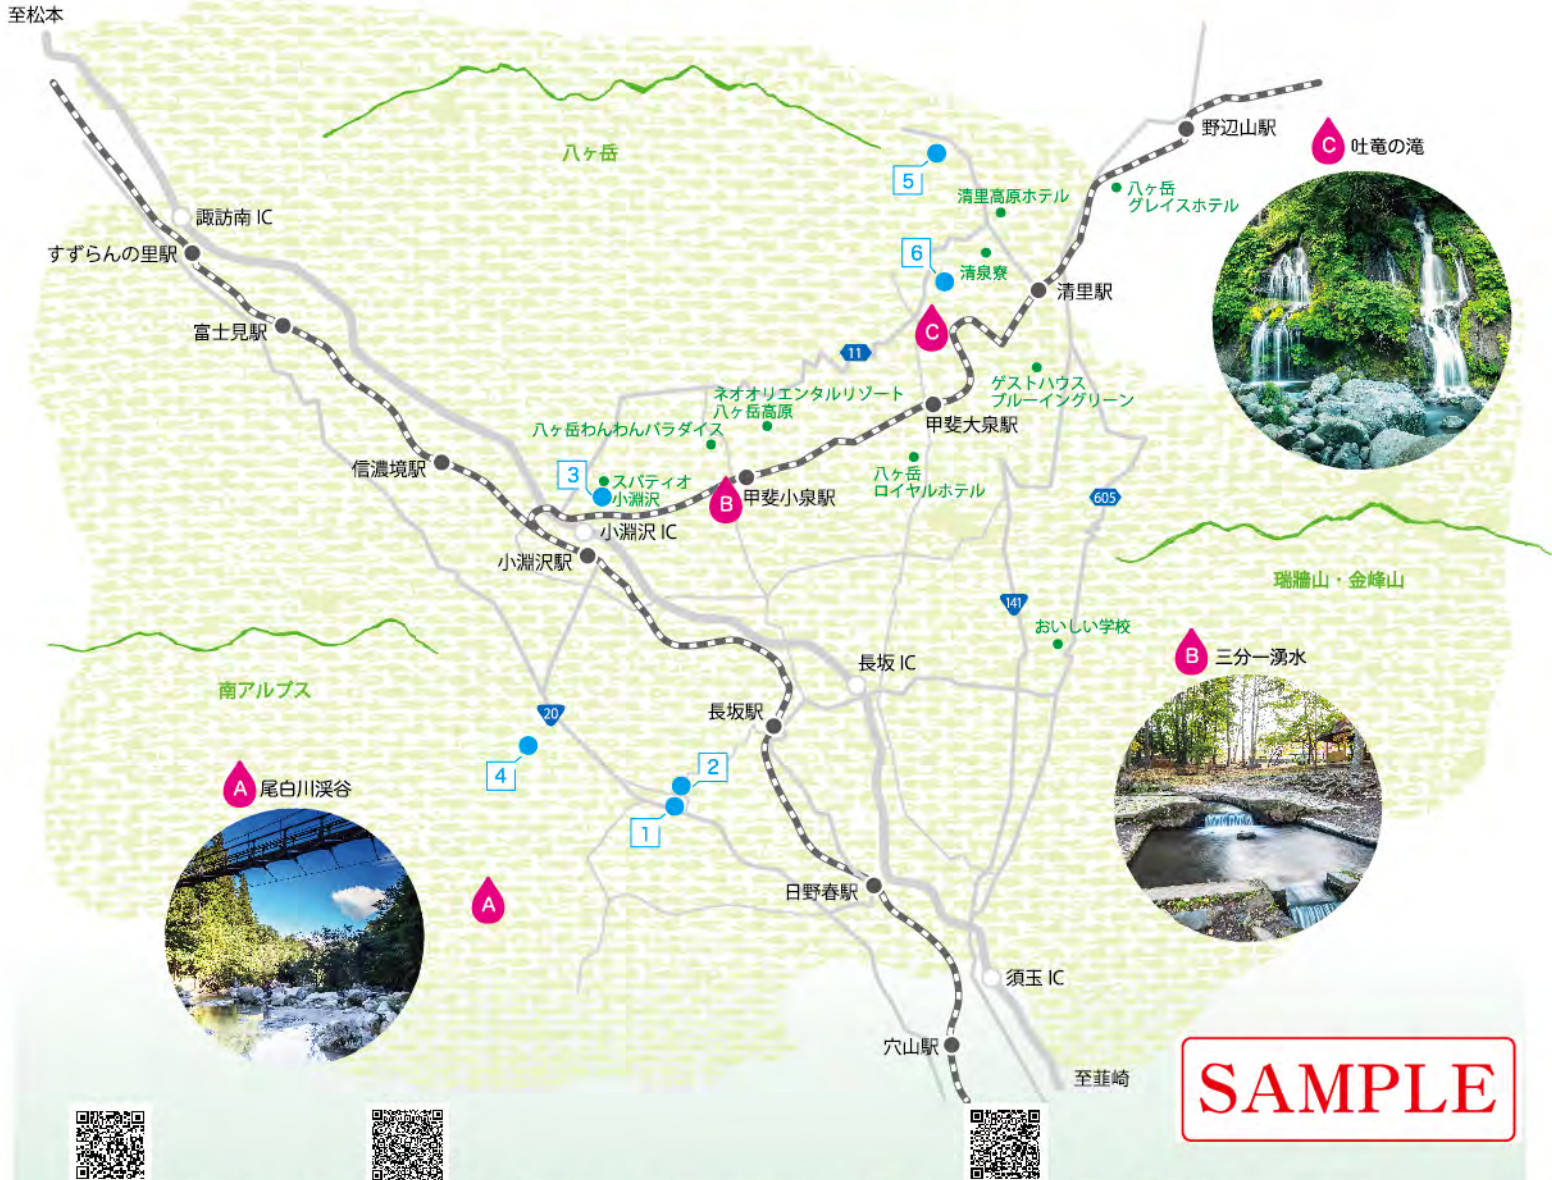

SAMPLE

楽天トラベル「旅魂」
「水の山」プラン
予約者限定!!

CUPON

「#水の山行ってきた」の旅クーポン

山梨県北杜市は、甲斐駒ヶ岳・八ヶ岳・瑞牆山の3つの名峰に囲まれ、
日本で唯一、3つの名水百選をもつ、「水の聖地」です。

そんな清らかな水と空気を堪能する旅にふさわしいクーポンをご用意いたしました。

涼菓「あんどうふぶール」
おひとつプレゼント

白州の名水と北杜市で収穫された梨北米や大豆など素材にこだわる山梨銘菓「信玄餅」を販売。“水をいただく”という発想で生まれた「水信玄餅」は世界の話に。

リフト
100円引き

パノラマリフトの空中散歩で標高1900mへ。富士山や南アルプスなどの「水の山」が一望できる“特等席”の絶景カフェです。

ソフトクリーム
100円引き

八ヶ岳・南アルプス・瑞牆山など「水の山」が360度のパノラマで楽しめるレストラン。前庭には羊とポニーとあそべるまきば公園。

「#水の山行ってきた」の旅クーポンMAP

SAMPLE

ハケ岳観光圏 yatsugatake-ga.com

楽天トラベル「旅頃」travel.rakuten.co.jp/movement/yamanashi/201705/

リフト100円引き

住所 / 北杜市大泉町西井出 8240-1
電話 / 0551-48-4111
営業時間 / 11月12日(日)まで営業 9:30 ~ 16:00
※季節により変動あり
有効期限 / 2017年9月末日まで

6. まぎばレストラン

ソフトクリーム100円引き

住所 / 北杜市大泉町西井出 8240-1
電話 / 0551-38-4600
営業時間 / 10:00 ~ 18:00 (LO17:00)
お食事は 11:00 ~
定休日 / 第3火曜日(7月8月は無休)
有効期限 / 2017年10月末日まで

6. まぎばレストラン